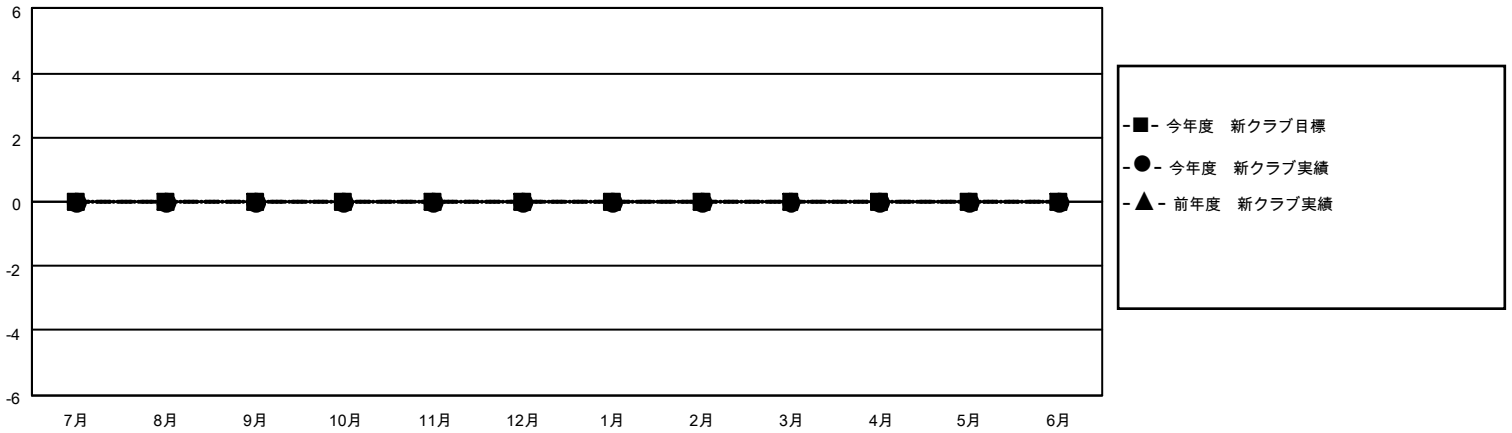

MONTHLY MEMBERSHIP PROGRESS REPORT

地域 JAPAN

District 333 D

Results as of: 9/30/2020

クラブ			
結果：2020-2021			
四半期	新クラブ目標	新クラブ	解散クラブ
7月/8月/9月	0	0	0
10月/11月/12月	0	0	0
1月/2月/3月	0	0	0
4月/5月/6月	0	0	0

名			
結果：2020-2021			
四半期	会員純増目標	会員増強実績	退会者(転籍を含む)実際
7月/8月/9月	20	56	31
10月/11月/12月	10	0	0
1月/2月/3月	20	0	0
4月/5月/6月	10	0	0

新クラブ目標及び実績累計

会員目標及び実績累計

解散クラブ: 0	18 CLUBS OF 49 一名以上の新会員を登録	男女別 男性 1,469 (73.97%) 女性 517 (26.03%)
退会者 物故会員 2 クラブ解散 0 その他 29 合計 31	会員累計データを見るには、ここをクリック	世帯主/家族会員合計 894 国際会費半額の家族会員 491