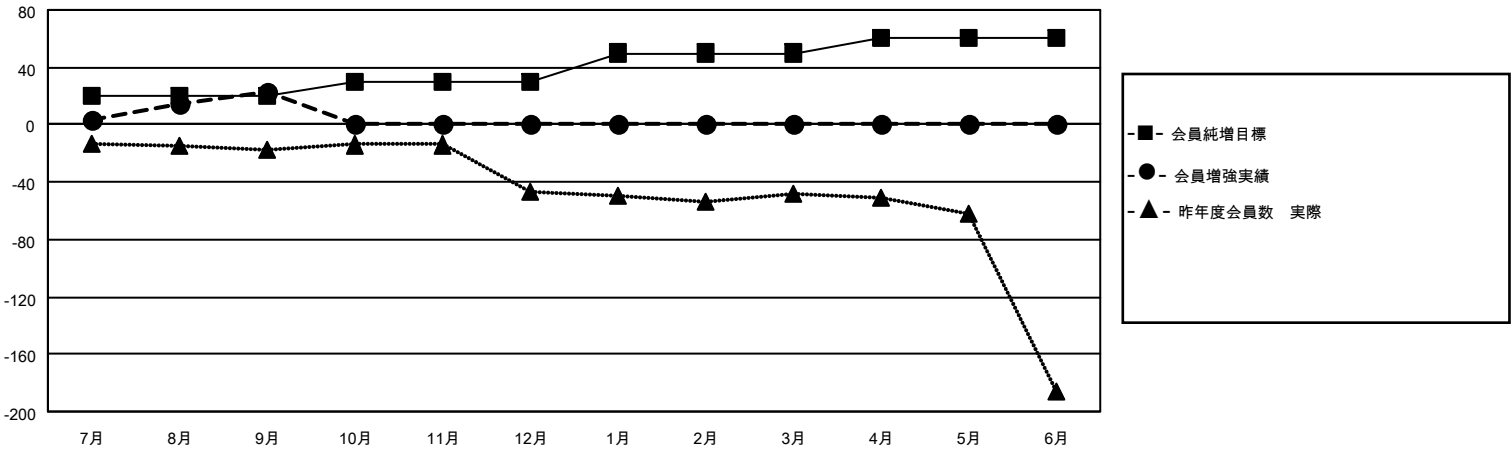

MONTHLY MEMBERSHIP PROGRESS REPORT

地域 JAPAN

District 333 D

Results as of: 9/30/2020

クラブ			
結果：2020-2021			
四半期	新クラブ目標	新クラブ	解散クラブ
7月/8月/9月	0	0	0
10月/11月/12月	0	0	0
1月/2月/3月	0	0	0
4月/5月/6月	0	0	0

名			
結果：2020-2021			
四半期	会員純増目標	会員増強実績	退会者(転籍を含む)実際
7月/8月/9月	20	56	31
10月/11月/12月	10	0	0
1月/2月/3月	20	0	0
4月/5月/6月	10	0	0

新クラブ目標及び実績累計

会員目標及び実績累計

解散クラブ: 0	18 CLUBS OF 49 一名以上の新会員を登録	男女別 男性 1,469 (73.97%) 女性 517 (26.03%)
退会者 物故会員 2 クラブ解散 0 その他 29 合計 31	会員累計データを見るには、ここをクリック	世帯主/家族会員合計 894 国際会費半額の家族会員 491